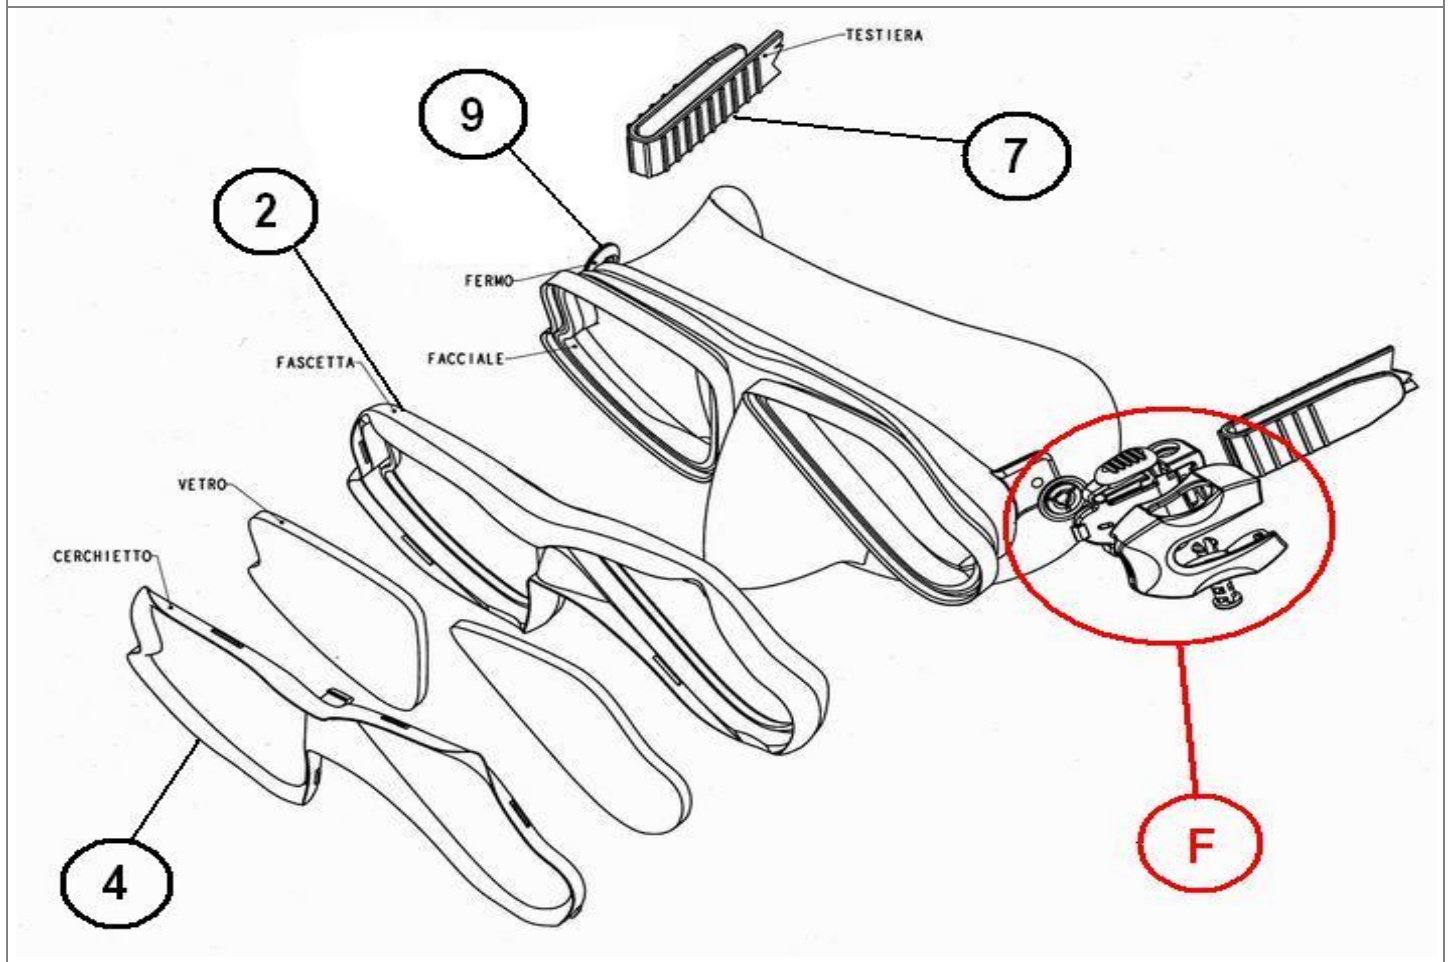

## MASKS

MASKS	CHART NO. 701	X-VU	X-VISION	X-VISION	STAR	X-VISION	X-VISION	KONA	ESSENCE
	Code	L.S.	LIQUID	411015	LIQUID	MEDIUM	MID LIQUID	411252	411031
Mask strap, silicone clear	41200136			7		7		7	
Mask strap, silicone black	41200135			7		7		7	
Mask strap, Liquid skin black	41200381		7		7		7		7
Mask strap, Liquid skin clear	41200361		7		7		7		7
Buckle kit "X" series Liquid	41200360	F	F		F		F		F
Buckle kit "X" series Liquid	41200382	F	F				F		F
Buckle kit, white	41200177			F		F			
BUCKLE KIT, 'X' MASKS, BLACK	41200178			F		F			
Buckle kit KONA	41200362							F	
Lens Rim X-Vision red	41200308			4		4			
Lens Rim X-Vision azure	41200311			4		4			
Lens Rim X-Vision yellow	41200310			4		4			
Lens Rim X-Vision blue	41200309			4		4			
Lens Rim X-Vision Clear	41200180			4		4			
Frame X-Vision black	41200278		2	2		2	2		
Frame X-Vision clear	41200279		2	2		2	2		
Frame X-Vision blue	41200359		2	2		2	2		
Frame X-Vision yellow	41200356		2	2		2	2		
Frame X-Vision pink	41200357		2	2		2	2		
Frame X-Vision red	41200358		2	2		2	2		
Lens Rim Liquid Skin	41200355		4				4		
Lens Rim Star Liquid Grey	41200340				4				
Frame Star Liquid Blue	41200380				2				
Frame Star Liquid Red	41200379				2				
Frame Star Liquid yellow	41200378				2				
Lens Rim X-VU LQS CLEAR	41200461	4							
Lens Rim X-VU LQS BLACK	41200462	4							
Frame X-VU LQS PK TRASL/WH	41200494	2							
Frame X-VU LQS BK /GR	41200453	2							
TESTIERA X-VU LQS BK/GR	41200484	7							
TESTIERA X-VU LQS CL/WH	41200485	7							